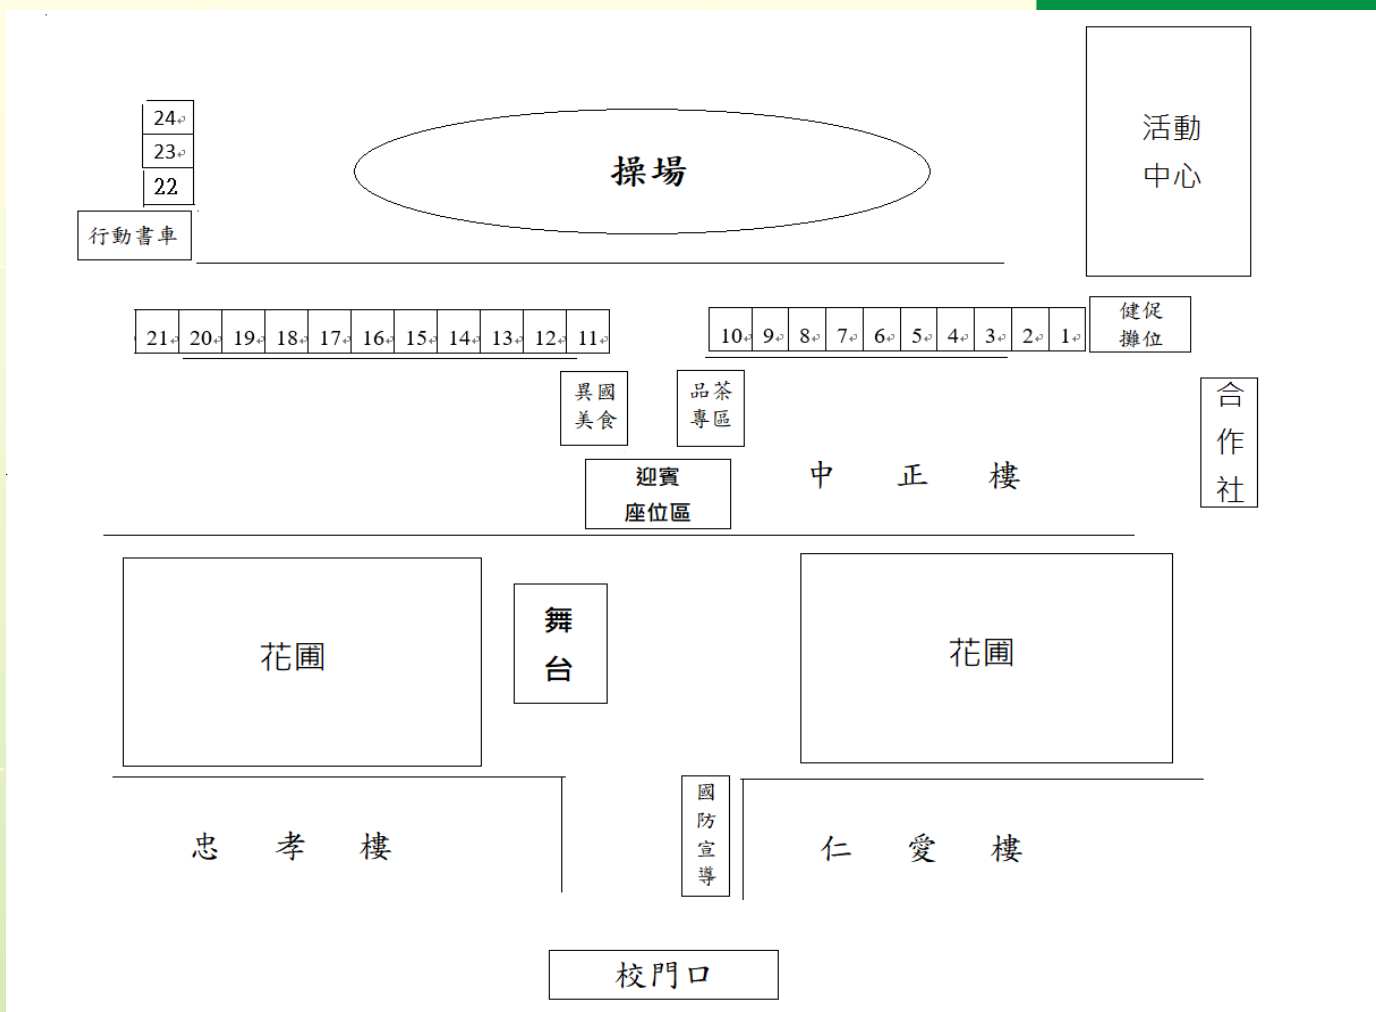

技一甲	美一甲	廣一甲	資一乙
-----	-----	-----	-----

- 一、一樓來賓、教職員工區各四排座位，其餘每班三排座位，請各班按表排位置於 8:20 前就位完畢。
- 二、所有同學一律穿著制服。

國立土庫商工 55 週年校慶園遊會攤位名稱

攤位號次	班級	攤位名稱	活動內容	使用電器與瓦數
1	會二甲	會餐店	涼麵、炸物、飲料	
2	資二甲	滋滋炸香	香腸	
3	美一甲	美一甲甲咖啡廳	鬆餅、咖啡	餅機 110Wx2 咖啡機 600Wx1
4	建一甲	于佃煮	關東煮	卡斯爐 or 電磁爐
5	美二甲	凍美勺一么ゝ	冰淇淋聖代、冰淇淋汽水、小點心	電風扇
6	商二丙	丙乾碎片	冰沙、冰淇淋、滷味	電磁爐 1400 瓦 x2
7	商一甲	月光族的麵	炒泡麵	卡斯爐 2.5kw/H
8	技二甲	香香的店舖	馬卡龍、烤香腸、飲料、木瓜牛奶、西瓜牛奶	電風扇、卡斯爐 x2、果汁機 x2
9	廣二甲	藝油味盡	炒泡麵、炸物(雞塊 or 薯條)、汽水	
10	廣一甲	午安堡	賣大亨堡加雪碧特調	無
11	資二乙	吱二乙不吱要吃	夏日汽水	
12	商二甲	炸一起吧	販賣炸物(花枝丸、薯條、雞塊) 水餃、抄手	無
13	資一甲	小心溢溢	倒水，滿出來者受罰	無
14	商一乙	給個麵子	乾麵、麻醬麵、冰沙 飲料：冬瓜檸檬	卡斯爐
15	會一甲	會(ㄎㄨㄛˋ)來買	茶凍、飲料、煎熱狗	無
16	商一丙	偷偷腸不住	大腸包小腸、冰沙、菜頭糕	電磁爐 2 個
17	資一乙	炒泡麵不揪	炒泡麵	卡斯爐、電鍋
18	建二甲	夯煙強	烤肉	無 (木碳)
19	建一乙	乙生只想建你	陪聊(禁(ㄞ)、私人問題如學業、笑話...等)、許願池 飲料：冰淇淋紅茶 食物：棉花糖	無
20	技一甲	技一的家	烤肉和賣飲料	
21	商二乙	冰雪有緣	挫冰、香腸、雪 Q 餅、冰淇淋可頌、泡芙	

園遊會攤位位置圖

工商教樓	21	20	19	18	17	16	15	14	13	12	11	10	9	8	7	6	5	4	3	2	1	活動中心
	商二乙	技一甲	建一乙	建二甲	資一乙	商一丙	會一甲	商一乙	資一甲	商二甲	資二乙	廣一甲	廣二甲	技二甲	商一甲	商二丙	美二甲	建一甲	美一甲	資二甲	會二甲	

中正樓														
4F	廁所	電腦教室一 E410	電腦教室二 E409	電腦教室三 E408		電腦教室四 E407		硬盤裝修室 E406	電腦中心 E405	電腦教室五 E404	電腦教室六 E403	電腦教室七 E402	電腦教室八 E401	4F
3F	廁所	會二甲 E313	商二丙 E312	商二乙 E311	商二甲 E310	美二甲 E309	建二甲 E308	技三甲 E307	資三乙 E305	資三甲 E304	商三甲 E303	建三乙 E302	建三甲 E301	3F
2F	廁所	廣一甲 E213	會一甲 E212	商一丙 E211	商一乙 E210	商一甲 E209	技一甲 E208	建一乙 E207	建一甲 E205	技二甲 E204	資二乙 E203	資二甲 E202	資源室 E201	2F
1F	廁所	資一甲 E112	資一乙 E111	樂活教室 E110	運動防護室 E109	桌球教室 E108	川堂	美一甲 E107	廣二甲 E105	會三甲 E104	商三乙 E103	廣三甲 E102	美三甲 E101	1F